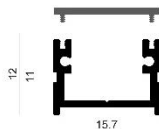

ALL- BLACK profile

Profili in alluminio anodizzato verniciati di colore nero per installazione a plafone, a parete, in sospensione.

Disponibile in lunghezza su misura, massimo 6 m.

Cover: cover/diffusore ottico di colore nero a lampada spenta, satinata bianca a lampada accesa.

Trasmissione luminosa: 30%

Per le opzioni dei componenti consultare le specifiche sezioni del Catalogo All-led (scaricabile dal sito www.all-led.it) dedicate a led strip, cablaggio, alimentatori, sensori di accensione e controller.

Profili All-led disponibili nella versione ALL-BLACK

- ① MICRO_PRO
- ② MICRO4_PRO
- ③ MICROK_PRO
- ④ MICRO4K_PRO
- ⑤ 45_PRO
- ⑥ RING_PRO

①

②

③

④

⑤

⑥