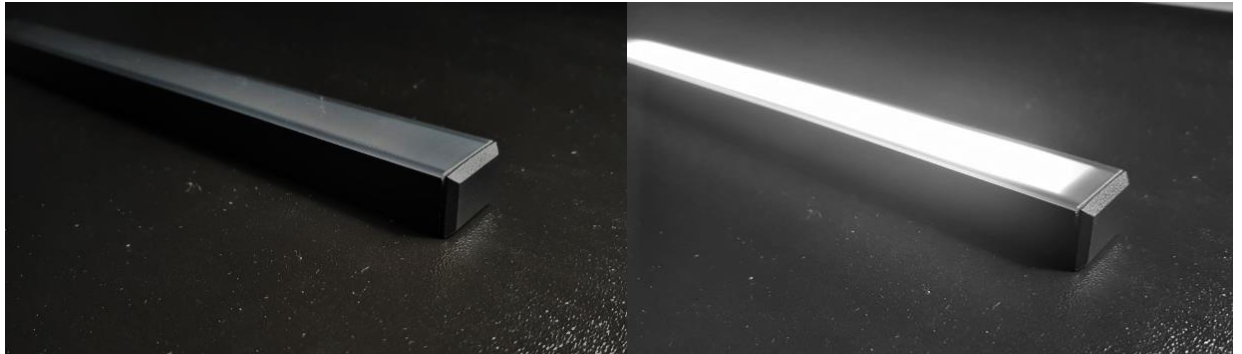

ALL-BLACK

ALL)LED
LA LUCE SU MISURA

ALL- BLACK profile

Profili in alluminio anodizzato verniciati di colore nero per installazione a plafone, a parete, in sospensione.

Disponibile in lunghezza su misura, massimo 6 m.

Cover: cover/diffusore ottico di colore nero a lampada spenta, satinata bianca a lampada accesa.

Trasmissione luminosa: 30%

Per le opzioni dei componenti consultare le specifiche sezioni del Catalogo All-led (scaricabile dal sito www.all-led.it) dedicate a led strip, cablaggio, alimentatori, sensori di accensione e controller.